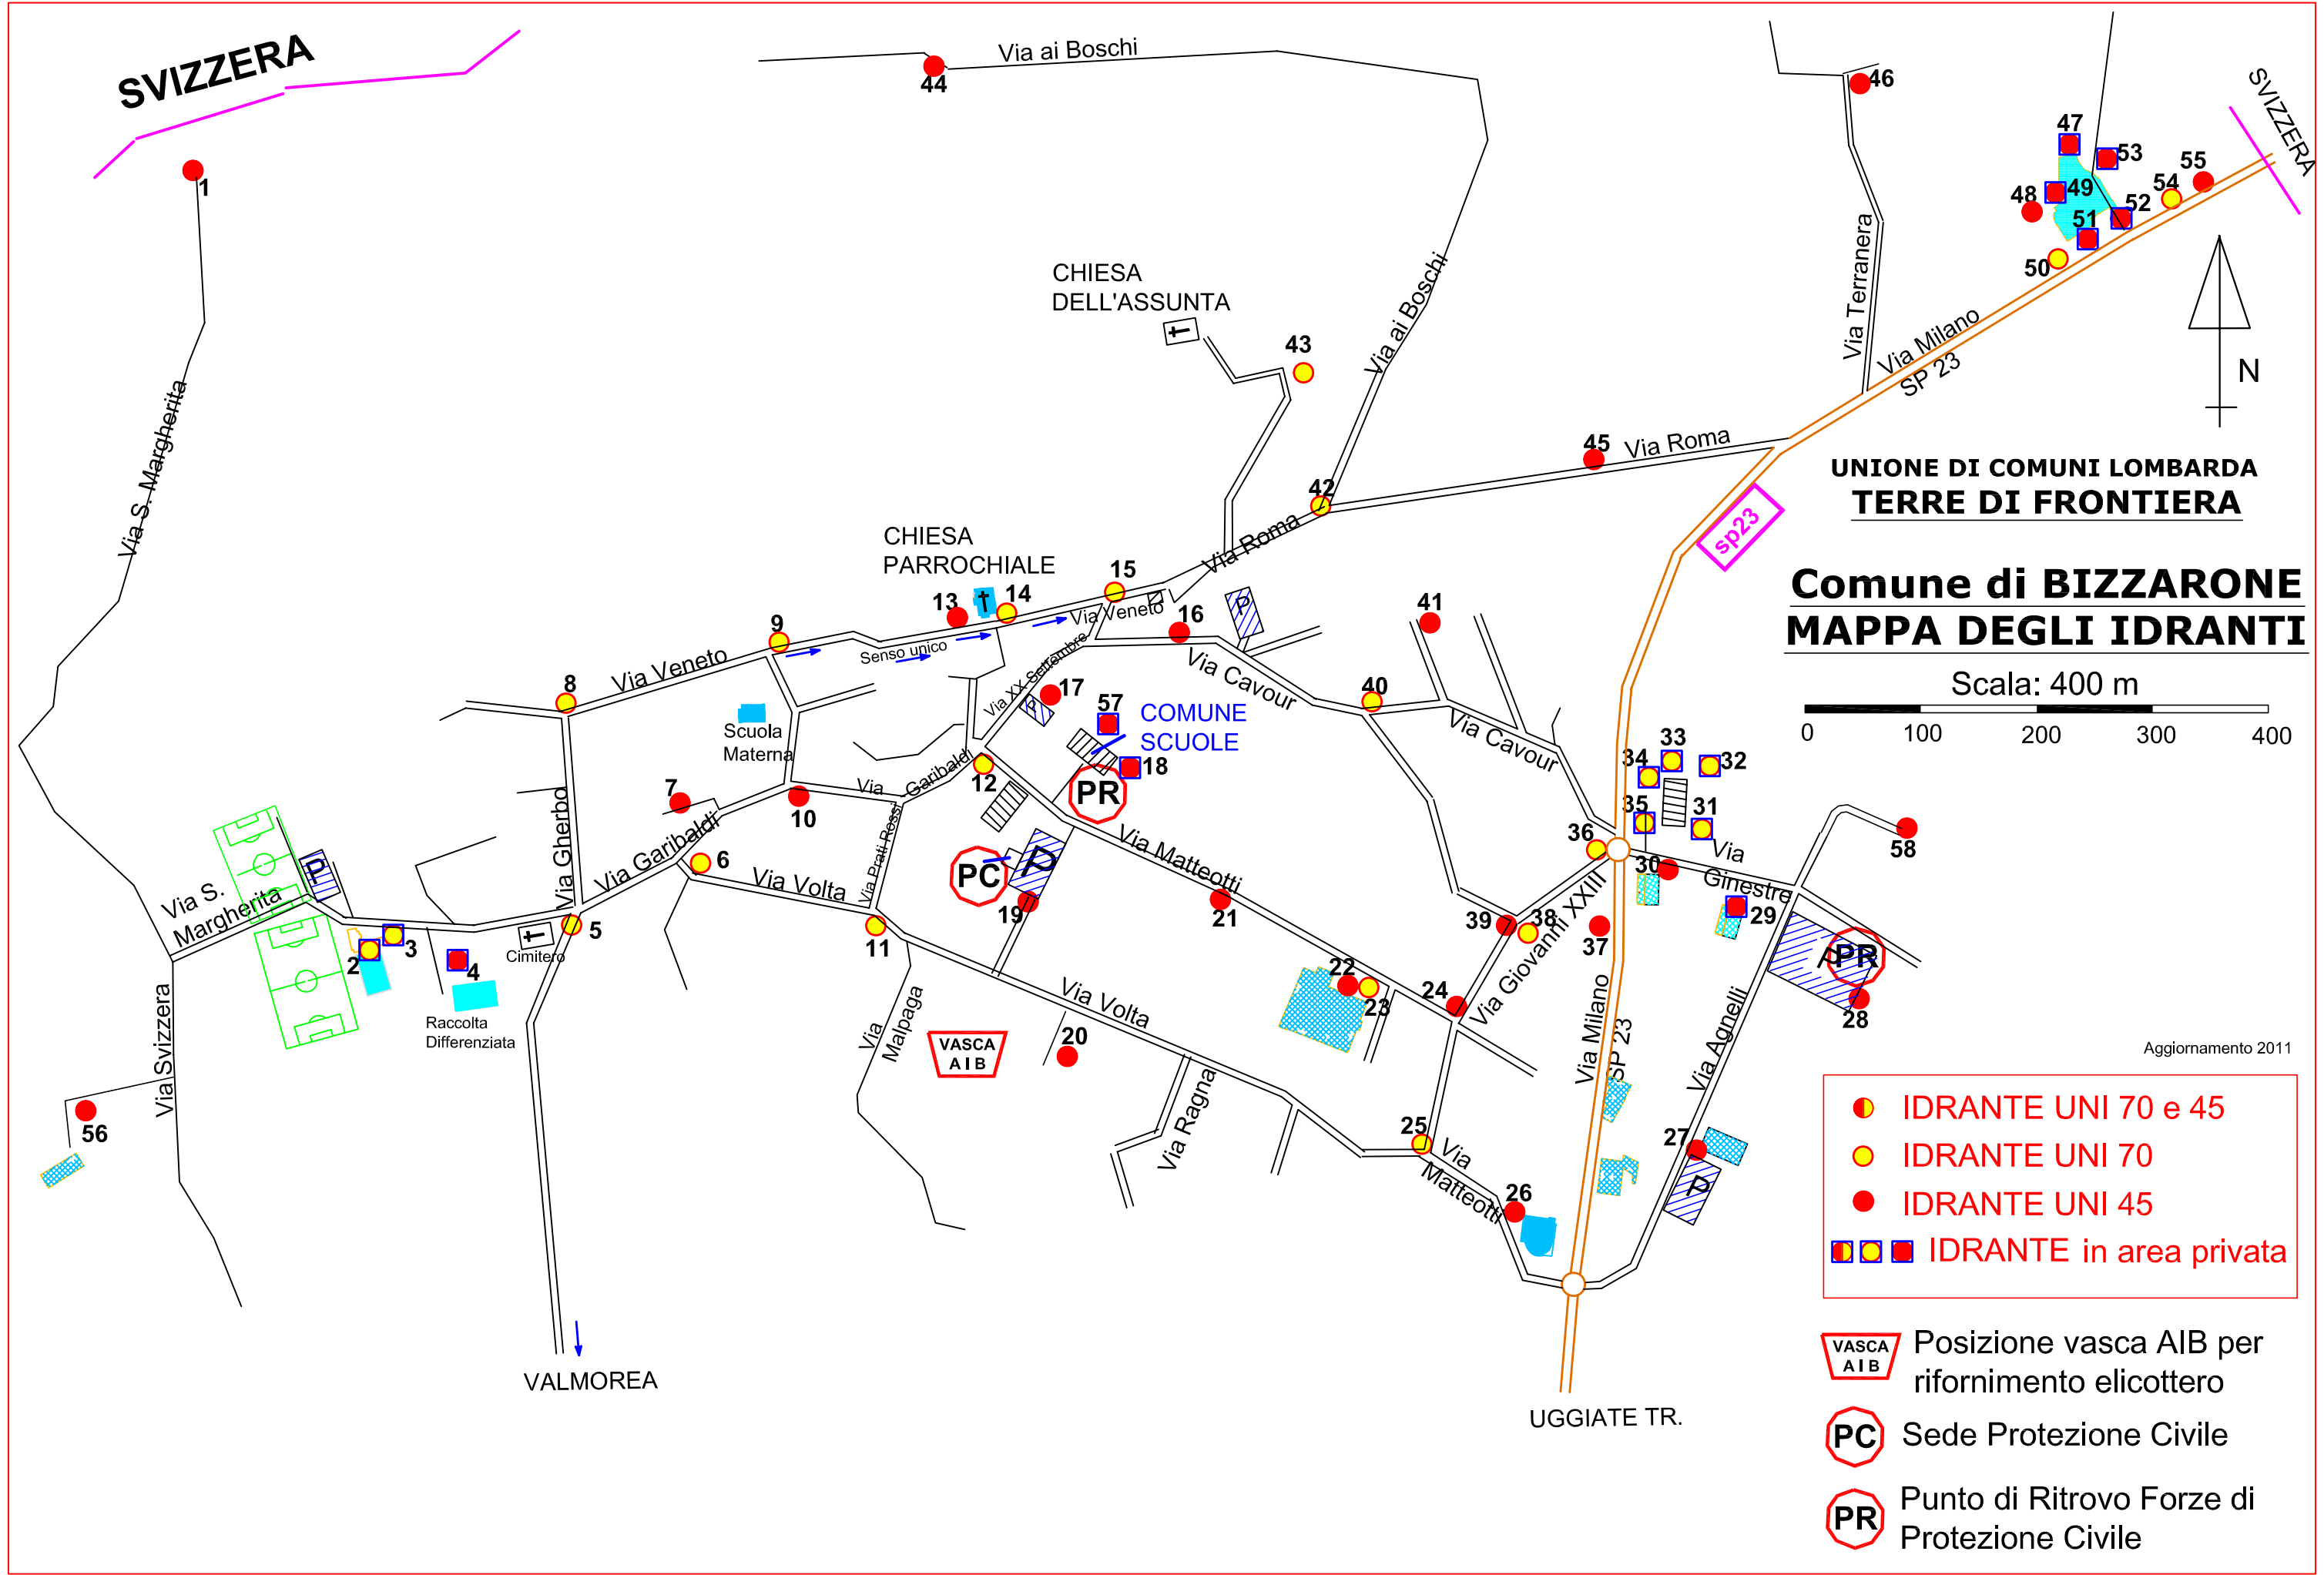

SVIZZERA

SVIZZERA

UNIONE DI COMUNI LOMBARDA
TERRE DI FRONTIERA

Comune di BIZZARONE MAPPA DEGLI IDRANTI

Scala: 400 m

Aggiornamento 2011

- IDRANTE UNI 70 e 45
- IDRANTE UNI 70
- IDRANTE UNI 45
- IDRANTE in area privata

Posizione vasca AIB per rifornimento elicottero

Sede Protezione Civile

Punto di Ritrovo Forze di Protezione Civile